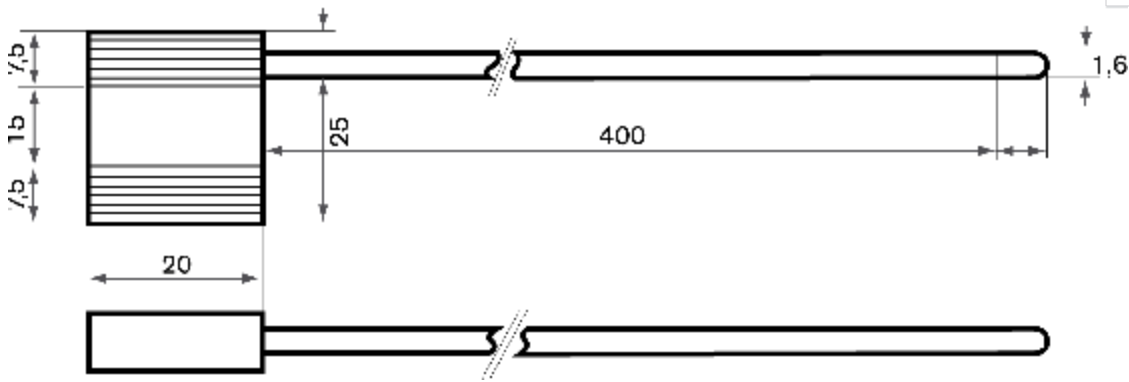

## Caracteristici

- C-TPAT, UK Custom grupa 2
- Agrement AFER - AT 257/2006
- Agreat CFR MARFA
- Autoblocant
- Se utilizeaza scule pentru indepartare
- Lungime cablu 400 mm standard
- Alte dimensiuni la cerere

## Ambalare

- 500 piese / cutie
- Dimensiuni: 400x200x150 mm
- Greutate: 12 Kg

- toate masuratorile au fost efectuate in milimetri