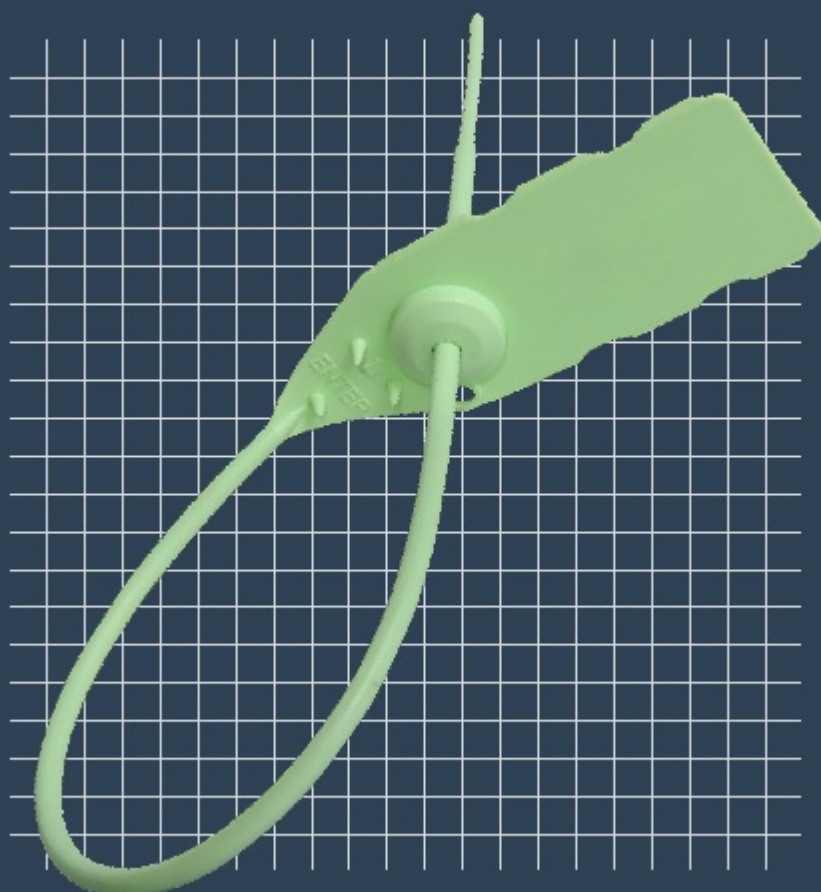

OMEGA SEAL XL

Aplicatii

- Camioane • Cisterne • Curierat
- Transporturi de valori si aeriene

Material

- Polietilena HD
- Sistem de inchidere metalic

Caracteristici

- ISO/PAS 17712 - sigiliu indicativ
- UK Custom - grupa 3 echivalent
- Lungime operationala: 285 mm
- Lungime totala: 436 mm
- Autoblocant
- Linie de rupere pentru desigilare facila

Marcare

- Marcare laser • Text • Serie
- Logo • Cod de bare

Culori

- Albastru • Rosu • Verde • Alb
- Galben

Ambalare

- 1000 bucati / cutie

• toate masuratorile au fost efectuate in milimetri