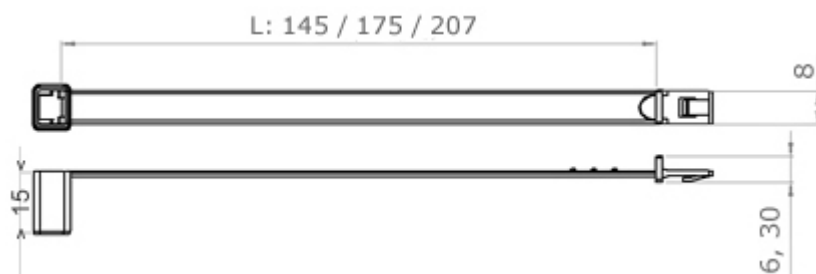

- toate masuratorile au fost efectuate in milimetri