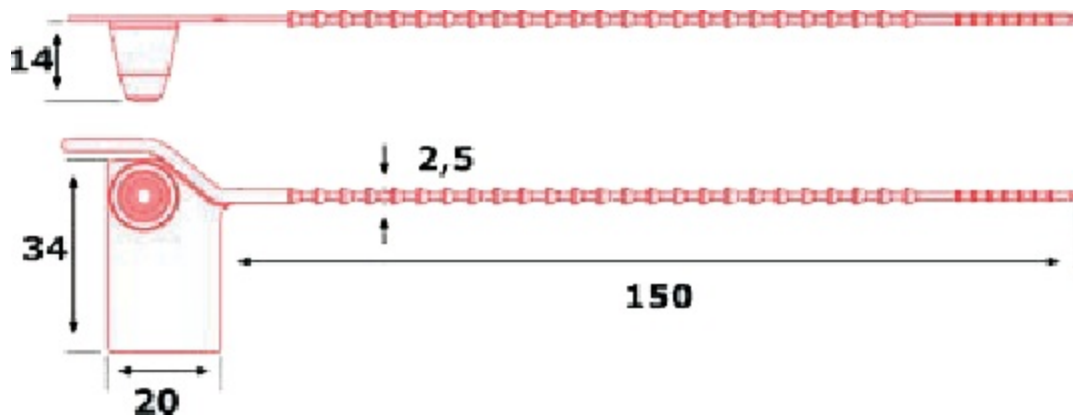

Wing Seal

Aplicatii

- Camioane • Cisterne • Curierat
- Transporturi de valori si aeriene

Material

- Polietilena HD

Caracteristici

- ISO / PASS 17712 - sigiliu indicativ
- UK Custom - grupa 3 echivalent
- Lungime operationala: 150 mm
- Autoblocant

Marcare

- Marcare laser
- Text • Serie
- Cod de bare

Culori

- Alb • Rosu • Galben

Ambalare

- 1000 de bucati / cutie
- Dimensiuni: 390x500x220 mm
- Greutate: 2,5 Kg

- toate masuratorile au fost efectuate in milimetri