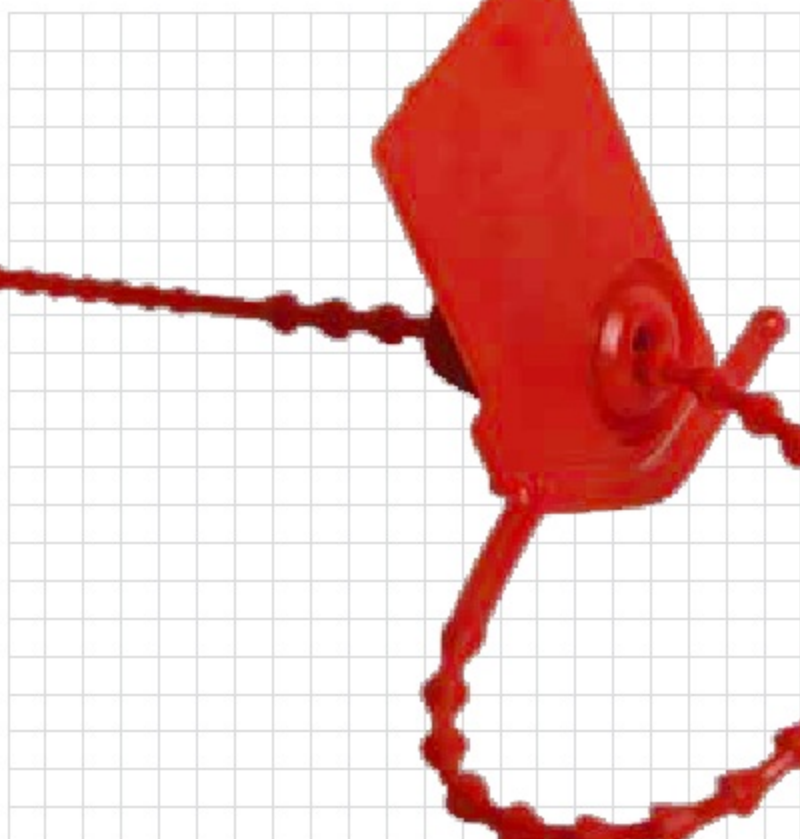

Wing Seal

Aplicatii

- Camioane • Cisterne • Curierat
- Transporturi de valori si aeriene

Material

- Polietilena HD

Caracteristici

- ISO / PASS 17712 - sigiliu indicativ
- UK Custom - grupa 3 echivalent
- Lungime operationala: 150 mm
- Autoblocant

Marcare

- Marcare laser
- Text • Serie
- Cod de bare

Culori

- Alb • Rosu • Galben

Ambalare

- 1000 de bucati / cutie
- Dimensiuni: 390x500x220 mm
- Greutate: 2,5 Kg

- toate masuratorile au fost efectuate in milimetri